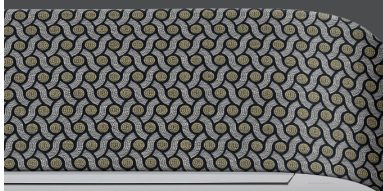

Gammelrosa

Ljus gammelrosa

Blodröd

Limegrön

Specialfärger - beställningsvara

Mörk petrol

Mönstrad mörk

Mönstrad ljus